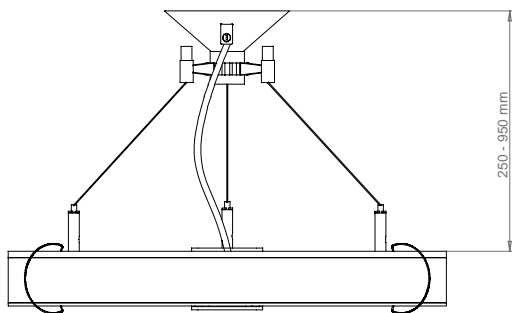

DOMILUX.

Roundabout

Roundabout

- Rundleuchte für T5 - Ringlampe
- direkt / indirekt abstrahlend
- Acrylglas - Leuchtgehäuse aus Acryl Satine´ Material, weiss mit hervorragenden lichttechnischen Eigenschaften.
Streuscheibe mit umlaufend aufgeklebtem Acrylkragen
- obere Streuscheibe wahlweise in farbigem Acrylglas, Plexiglas Satinice DC
- Bestückung : 1 x 22 / 40 / 55 W / T5-R
- elektronische Warmstart - Betriebsgeräte
- Abmessungen Leuchtgehäuse / D x H : 400 x 50 mm

Pendelleuchte:

- incl. 3 x Stahlseilabhängung 1000 mm
- incl. Einspeisung 3 x 0,75 mm², 1200 mm
- incl. Baldachin, silber lackiert bzw. Deckenscheibe für Deckendose, pulverbeschichtet weiss

Wandleuchte: