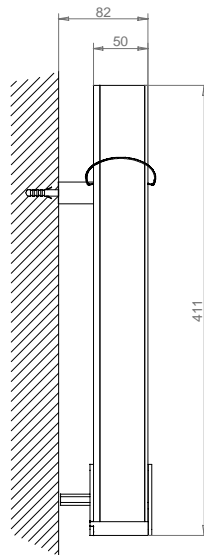

DOMILUX.

Roundabout

Roundabout

- Rundleuchte für T5 - Ringlampe
- direkt / indirekt abstrahlend
- Acrylglas - Leuchtgehäuse aus Acryl Satine´ Material, weiss mit hervorragenden lichttechnischen Eigenschaften.
Streuscheibe mit umlaufend aufgeklebtem Acrylkragen
- obere Streuscheibe wahlweise in farbigem Acrylglas, Plexiglas Satinice DC
- Bestückung : 1 x 22 / 40 / 55 W / T5-R
- elektronische Warmstart - Betriebsgeräte
- Abmessungen Leuchtgehäuse / D x H : 400 x 50 mm

Pendelleuchte:

- incl. 3 x Stahlseilabhängung 1000 mm
- incl. Einspeisung 3 x 0,75 mm², 1200 mm
- incl. Baldachin, silber lackiert bzw. Deckenscheibe für Deckendose, pulverbeschichtet weiss

Wandleuchte:

- incl. Distanzhülsen für Wandbefestigung

DOMILUX.

Domilux Leuchten GmbH
Nederlandstraße 1
D - 32825 Blomberg

Fon : 05235 / 9617 - 0
Fax : 05235 / 961796
eMail : info@domilux.de
Home : www.domilux.de

122RAG	Roundabout grün, 1 x 22W / T5-R
122RAO	Roundabout orange, 1 x 22W / T5-R
122RAK	Roundabout kiwi, 1 x 22W / T5-R
122RAW	Roundabout weiss, 1 x 40W / T5-R
140RAG	Roundabout grün, 1 x 40W / T5-R
140RAO	Roundabout orange, 1 x 40W / T5-R
140RAK	Roundabout kiwi, 1 x 40W / T5-R
140RAW	Roundabout weiss, 1 x 40W / T5-R
155RAG	Roundabout grün, 1 x 55W / T5-R
155RAO	Roundabout orange, 1 x 55W / T5-R
155RAK	Roundabout kiwi, 1 x 55W / T5-R
155RAW	Roundabout weiss, 1 x 55W / T5-R
SARA	Seilabhängung für Roundabout Länge 1000mm
WBRA	Wandbefestigung Roundabout