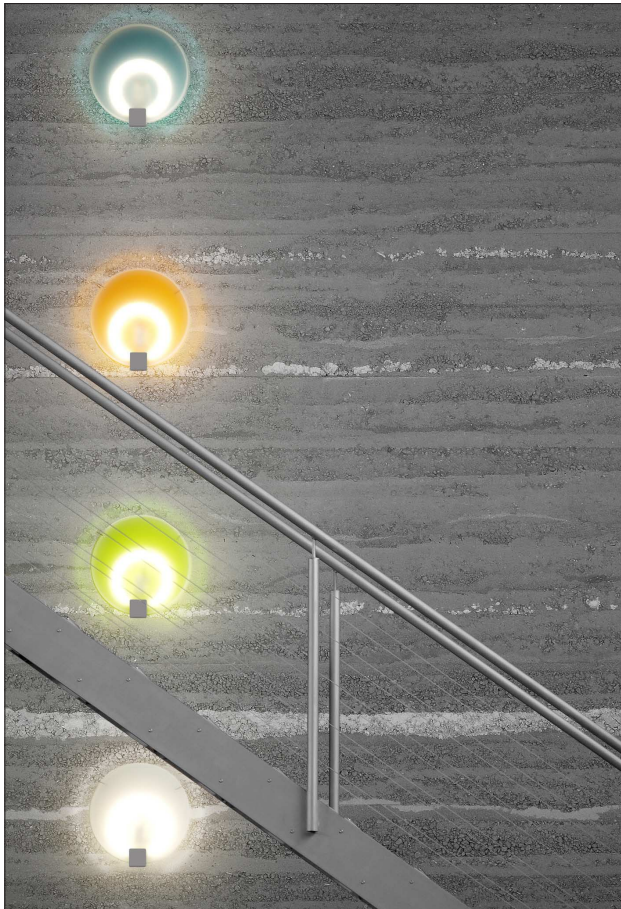

DOMILUX.

Roundabout

Roundabout

- Rundleuchte für T5 - Ringlampe
- direkt / indirekt abstrahlend
- Acrylglas - Leuchtgehäuse aus Acryl Satine´ Material, weiss mit hervorragenden lichttechnischen Eigenschaften.
Streuscheibe mit umlaufend aufgeklebtem Acrylkragen
- obere Streuscheibe wahlweise in farbigem Acrylglas, Plexiglas Satinice DC
- Bestückung : 1 x 22 / 40 / 55 W / T5-R
- elektronische Warmstart - Betriebsgeräte
- Abmessungen Leuchtgehäuse / D x H : 400 x 50 mm

Pendelleuchte:

- incl. 3 x Stahlseilabhängung 1000 mm
- incl. Einspeisung 3 x 0,75 mm², 1200 mm
- incl. Baldachin, silber lackiert bzw. Deckenscheibe für Deckendose, pulverbeschichtet weiss

Wandleuchte:

- incl. Distanzhülsen für Wandbefestigung

DOMILUX.

Domilux Leuchten GmbH
Nederlandstraße 1
D - 32825 Blomberg

Fon : 05235 / 9617 - 0
Fax : 05235 / 961796
eMail : info@domilux.de
Home : www.domilux.de

122RAG	Roundabout grün, 1 x 22W / T5-R
122RAO	Roundabout orange, 1 x 22W / T5-R
122RAK	Roundabout kiwi, 1 x 22W / T5-R
122RAW	Roundabout weiss, 1 x 40W / T5-R
140RAG	Roundabout grün, 1 x 40W / T5-R
140RAO	Roundabout orange, 1 x 40W / T5-R
140RAK	Roundabout kiwi, 1 x 40W / T5-R
140RAW	Roundabout weiss, 1 x 40W / T5-R
155RAG	Roundabout grün, 1 x 55W / T5-R
155RAO	Roundabout orange, 1 x 55W / T5-R
155RAK	Roundabout kiwi, 1 x 55W / T5-R
155RAW	Roundabout weiss, 1 x 55W / T5-R
SARA	Seilabhängung für Roundabout Länge 1000mm
WBRA	Wandbefestigung Roundabout