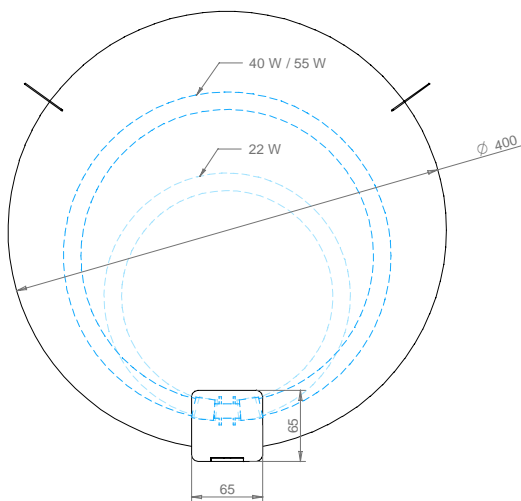

DOMILUX.

Roundabout

Roundabout

- Rundleuchte für T5 - Ringlampe
- direkt / indirekt abstrahlend
- Acrylglas - Leuchtgehäuse aus Acryl Satine´ Material, weiss mit hervorragenden lichttechnischen Eigenschaften.
Streuscheibe mit umlaufend aufgeklebtem Acrylkragen
- obere Streuscheibe wahlweise in farbigem Acrylglas, Plexiglas Satinice DC
- Bestückung : 1 x 22 / 40 / 55 W / T5-R
- elektronische Warmstart - Betriebsgeräte
- Abmessungen Leuchtgehäuse / D x H : 400 x 50 mm

Pendelleuchte:

- incl. 3 x Stahlseilabhängung 1000 mm
- incl. Einspeisung 3 x 0,75 mm², 1200 mm
- incl. Baldachin, silber lackiert bzw. Deckenscheibe für Deckendose, pulverbeschichtet weiss

Wandleuchte:

- incl. Distanzhülsen für Wandbefestigung

DOMILUX.

Domilux Leuchten GmbH
Nederlandstraße 1
D - 32825 Blomberg

Fon : 05235 / 9617 - 0
Fax : 05235 / 961796
eMail : info@domilux.de
Home : www.domilux.de

122RAG	Roundabout grün, 1 x 22W / T5-R
122RAO	Roundabout orange, 1 x 22W / T5-R
122RAK	Roundabout kiwi, 1 x 22W / T5-R
122RAW	Roundabout weiss, 1 x 40W / T5-R
140RAG	Roundabout grün, 1 x 40W / T5-R
140RAO	Roundabout orange, 1 x 40W / T5-R
140RAK	Roundabout kiwi, 1 x 40W / T5-R
140RAW	Roundabout weiss, 1 x 40W / T5-R
155RAG	Roundabout grün, 1 x 55W / T5-R
155RAO	Roundabout orange, 1 x 55W / T5-R
155RAK	Roundabout kiwi, 1 x 55W / T5-R
155RAW	Roundabout weiss, 1 x 55W / T5-R
SARA	Seilabhängung für Roundabout Länge 1000mm
WBRA	Wandbefestigung Roundabout