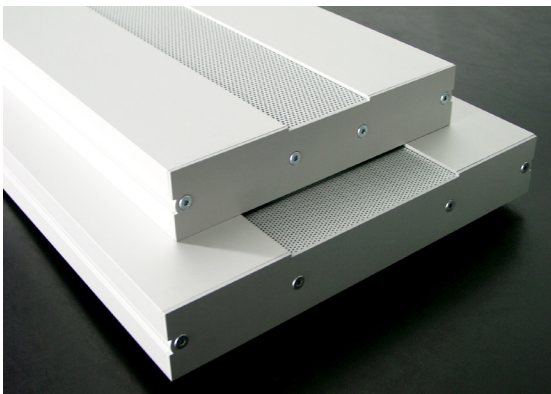

DOMILUX.

D-Flat

Pendelleuchte D - Flat

- Leuchtgehäuse aus eckig geformtem Aluminium - Strangpressprofil, silber eloxiert E6/ EV1
- Direkt / indirekt abstrahlend, mit besonders breitstrahlender Indirektcharakteristik (direkt 25%; indirekt 75%)
- Direktanteil über mikroprismatischen Diffusor UGR < 19
- alle lichttechnisch wirksamen Flächen aus hochglänzendem Reinstaluminium
- Bestückung : LED nach Wahl in 3000K / 4000 K / 5000 K
- sehr gute Farbwiedergabe Ra > 80 (auf Anfrage Ra > 90)
- Abmessungen Breite : 190 mm oder 250 mm, Höhe : 35 mm
Länge : nach Ausführung
- incl. Stahlseilabhängung 1000 mm, stufen- und werkzeuglos verstellbar
- incl. Einspeisekabel 3 x 0,75 qmm, transparent
(alternativ : DALI - dimmbar und 5 x 0,75 qmm Einspeisekabel)
- deckenseitig Metallbaldachin bzw. Metallverschraubung
- 5 Jahre Garantie
- Best. - Nr.: nach Ausführung

Bestellinformation

D-Flat PL LED

LED High Efficiency Gen.4 // 4000 K* // Ra > 80 // bis zu 200 lm/ W

	Bestell - Nr
D - Flat 190 Pendelleuchte 53 W 4000 K; 7160 lm, 1150 x 190 x 35 mm	F053840S LED
dito, mit DALI - dimm *	F053840SDD LED
D - Flat 190 Pendelleuchte 70 W 4000 K; 10740 lm, 1700 x 190 x 35 mm	F070840S LED
dito, mit DALI - dimm *	F070840SDD LED
D - Flat Pendelleuchte 105 W 4000 K; 18000 lm, 1600 x 250 x 35 mm	F105840 LED
dito, mit DALI - dimm *	F105840DD LED
D - Flat Pendelleuchte 135 W 4000 K; 19670 lm, 1480 x 250 x 35 mm	F135840 LED
dito, mit DALI - dimm *	F135840DD LED
D - Flat Pendelleuchte 180 W 4000 K; 25980 lm, 1720 x 250 x 35 mm	F180840 LED
dito, mit DALI - dimm *	F180840DD LED