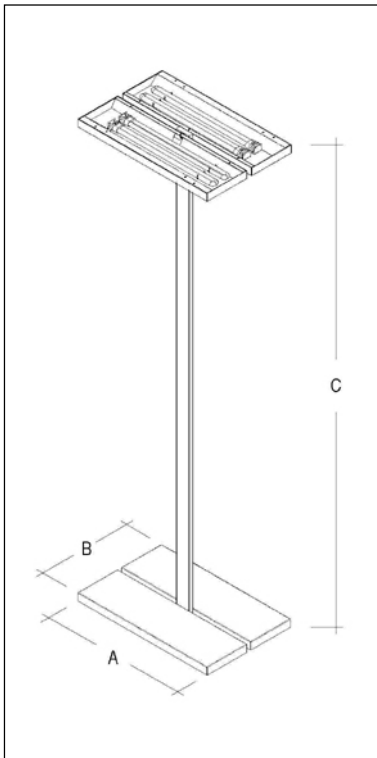

DOMILUX.

Kanto

DOMILUX.

Domilux Leuchten GmbH
 Nederlandstraße 1
 D - 32825 Blomberg

Fon : 05235 / 9617 - 0
 Fax : 05235 / 961796
 eMail : info@domilux.de
 Home : www.domilux.de

Kanto

Indirekt strahlende Stehleuchte für 4 x 55 W / TC - L mit EVG.
 Lichtaustritt über Alu - Hochglanzreflektor.
 Zweiteiliger, einzeln schwenkbarer Leuchtenkopf aus beschichtetem
 Stahlblech, quer am Leuchtenstandrohr montiert.
 Ein / Aus - Schalter im Leuchtenstandrohr integriert.

TC - L 55 W	A =	680	mm
	B =	440	mm
	C =	2200	mm

Kanto

indirekt

Bestell - Nr :

TC - L / 2 G 11

EVG

4 / 55 W

K 455 S