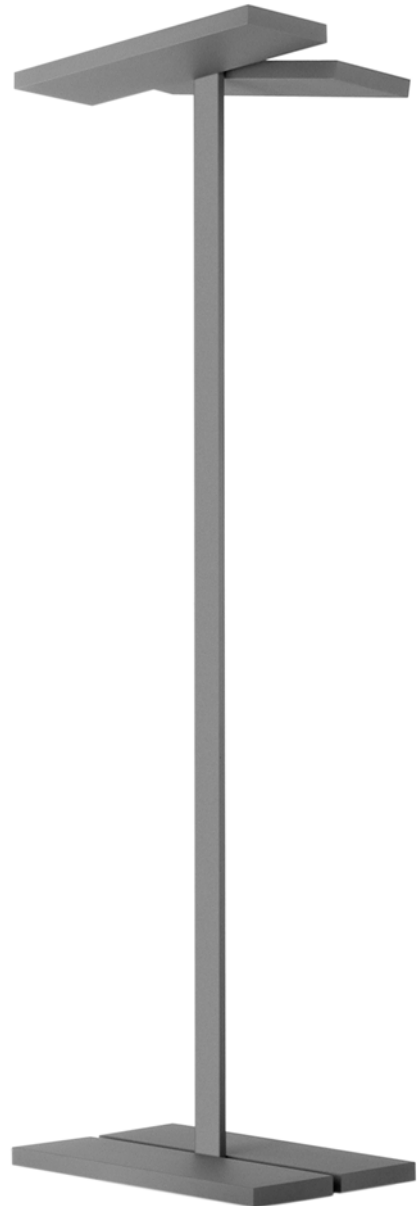

DOMILUX.

Kanto

DOMILUX.

Domilux Leuchten GmbH
 Nederlandstraße 1
 D - 32825 Blomberg

Fon : 05235 / 9617 - 0
 Fax : 05235 / 961796
 eMail : info@domilux.de
 Home : www.domilux.de

Kanto

Indirekt strahlende Stehleuchte für 4 x 55 W / TC - L mit EVG.
 Lichtaustritt über Alu - Hochglanzreflektor.
 Zweiteiliger, einzeln schwenkbarer Leuchtenkopf aus beschichtetem
 Stahlblech, quer am Leuchtenstandrohr montiert.
 Ein / Aus - Schalter im Leuchtenstandrohr integriert.

TC - L 55 W	A =	680	mm
	B =	440	mm
	C =	2200	mm

Kanto

indirekt

Bestell - Nr :

TC - L / 2 G 11

EVG

4 / 55 W

K 455 S

Innovationspreis
 Architektur und Office

Kanto ist ausgezeichnet mit dem Innovationspreis Architektur und Office 2002 der Architekturzeitschriften AIT und Intelligente Architektur.

Dieser Wettbewerb wurde zum zweiten Mal anlässlich der Messe Orgatec ausgelobt und wendet sich an Entwerfer und Hersteller innovativer Produkte aus allen Bereichen des Büromobiliars und der Büroeinrichtung.

Entwurf : Leon Wohlhage Wernik Architekten, Berlin

Technische Änderungen und Farbabweichungen vorbehalten.