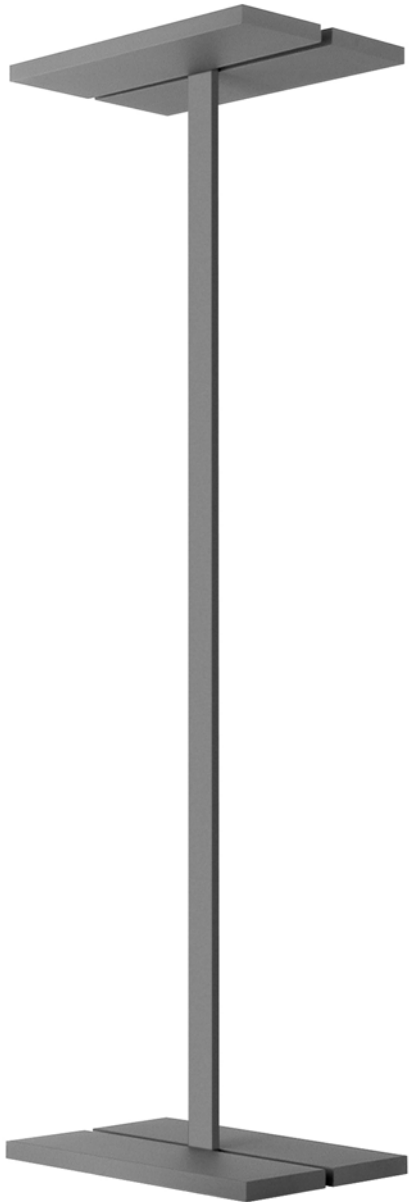

DOMILUX.

Kanto

DOMILUX.

Domilux Leuchten GmbH
 Nederlandstraße 1
 D - 32825 Blomberg

Fon : 05235 / 9617 - 0
 Fax : 05235 / 961796
 eMail : info@domilux.de
 Home : www.domilux.de

Kanto

Indirekt strahlende Stehleuchte für 4 x 55 W / TC - L mit EVG.
 Lichtaustritt über Alu - Hochglanzreflektor.
 Zweiteiliger, einzeln schwenkbarer Leuchtenkopf aus beschichtetem
 Stahlblech, quer am Leuchtenstandrohr montiert.
 Ein / Aus - Schalter im Leuchtenstandrohr integriert.

TC - L 55 W	A =	680	mm
	B =	440	mm
	C =	2200	mm

Kanto

indirekt

Bestell - Nr :

TC - L / 2 G 11

EVG

4 / 55 W

K 455 S

Entwurf : Leon Wohlhage Wernik Architekten, Berlin

Technische Änderungen und Farbabweichungen vorbehalten.